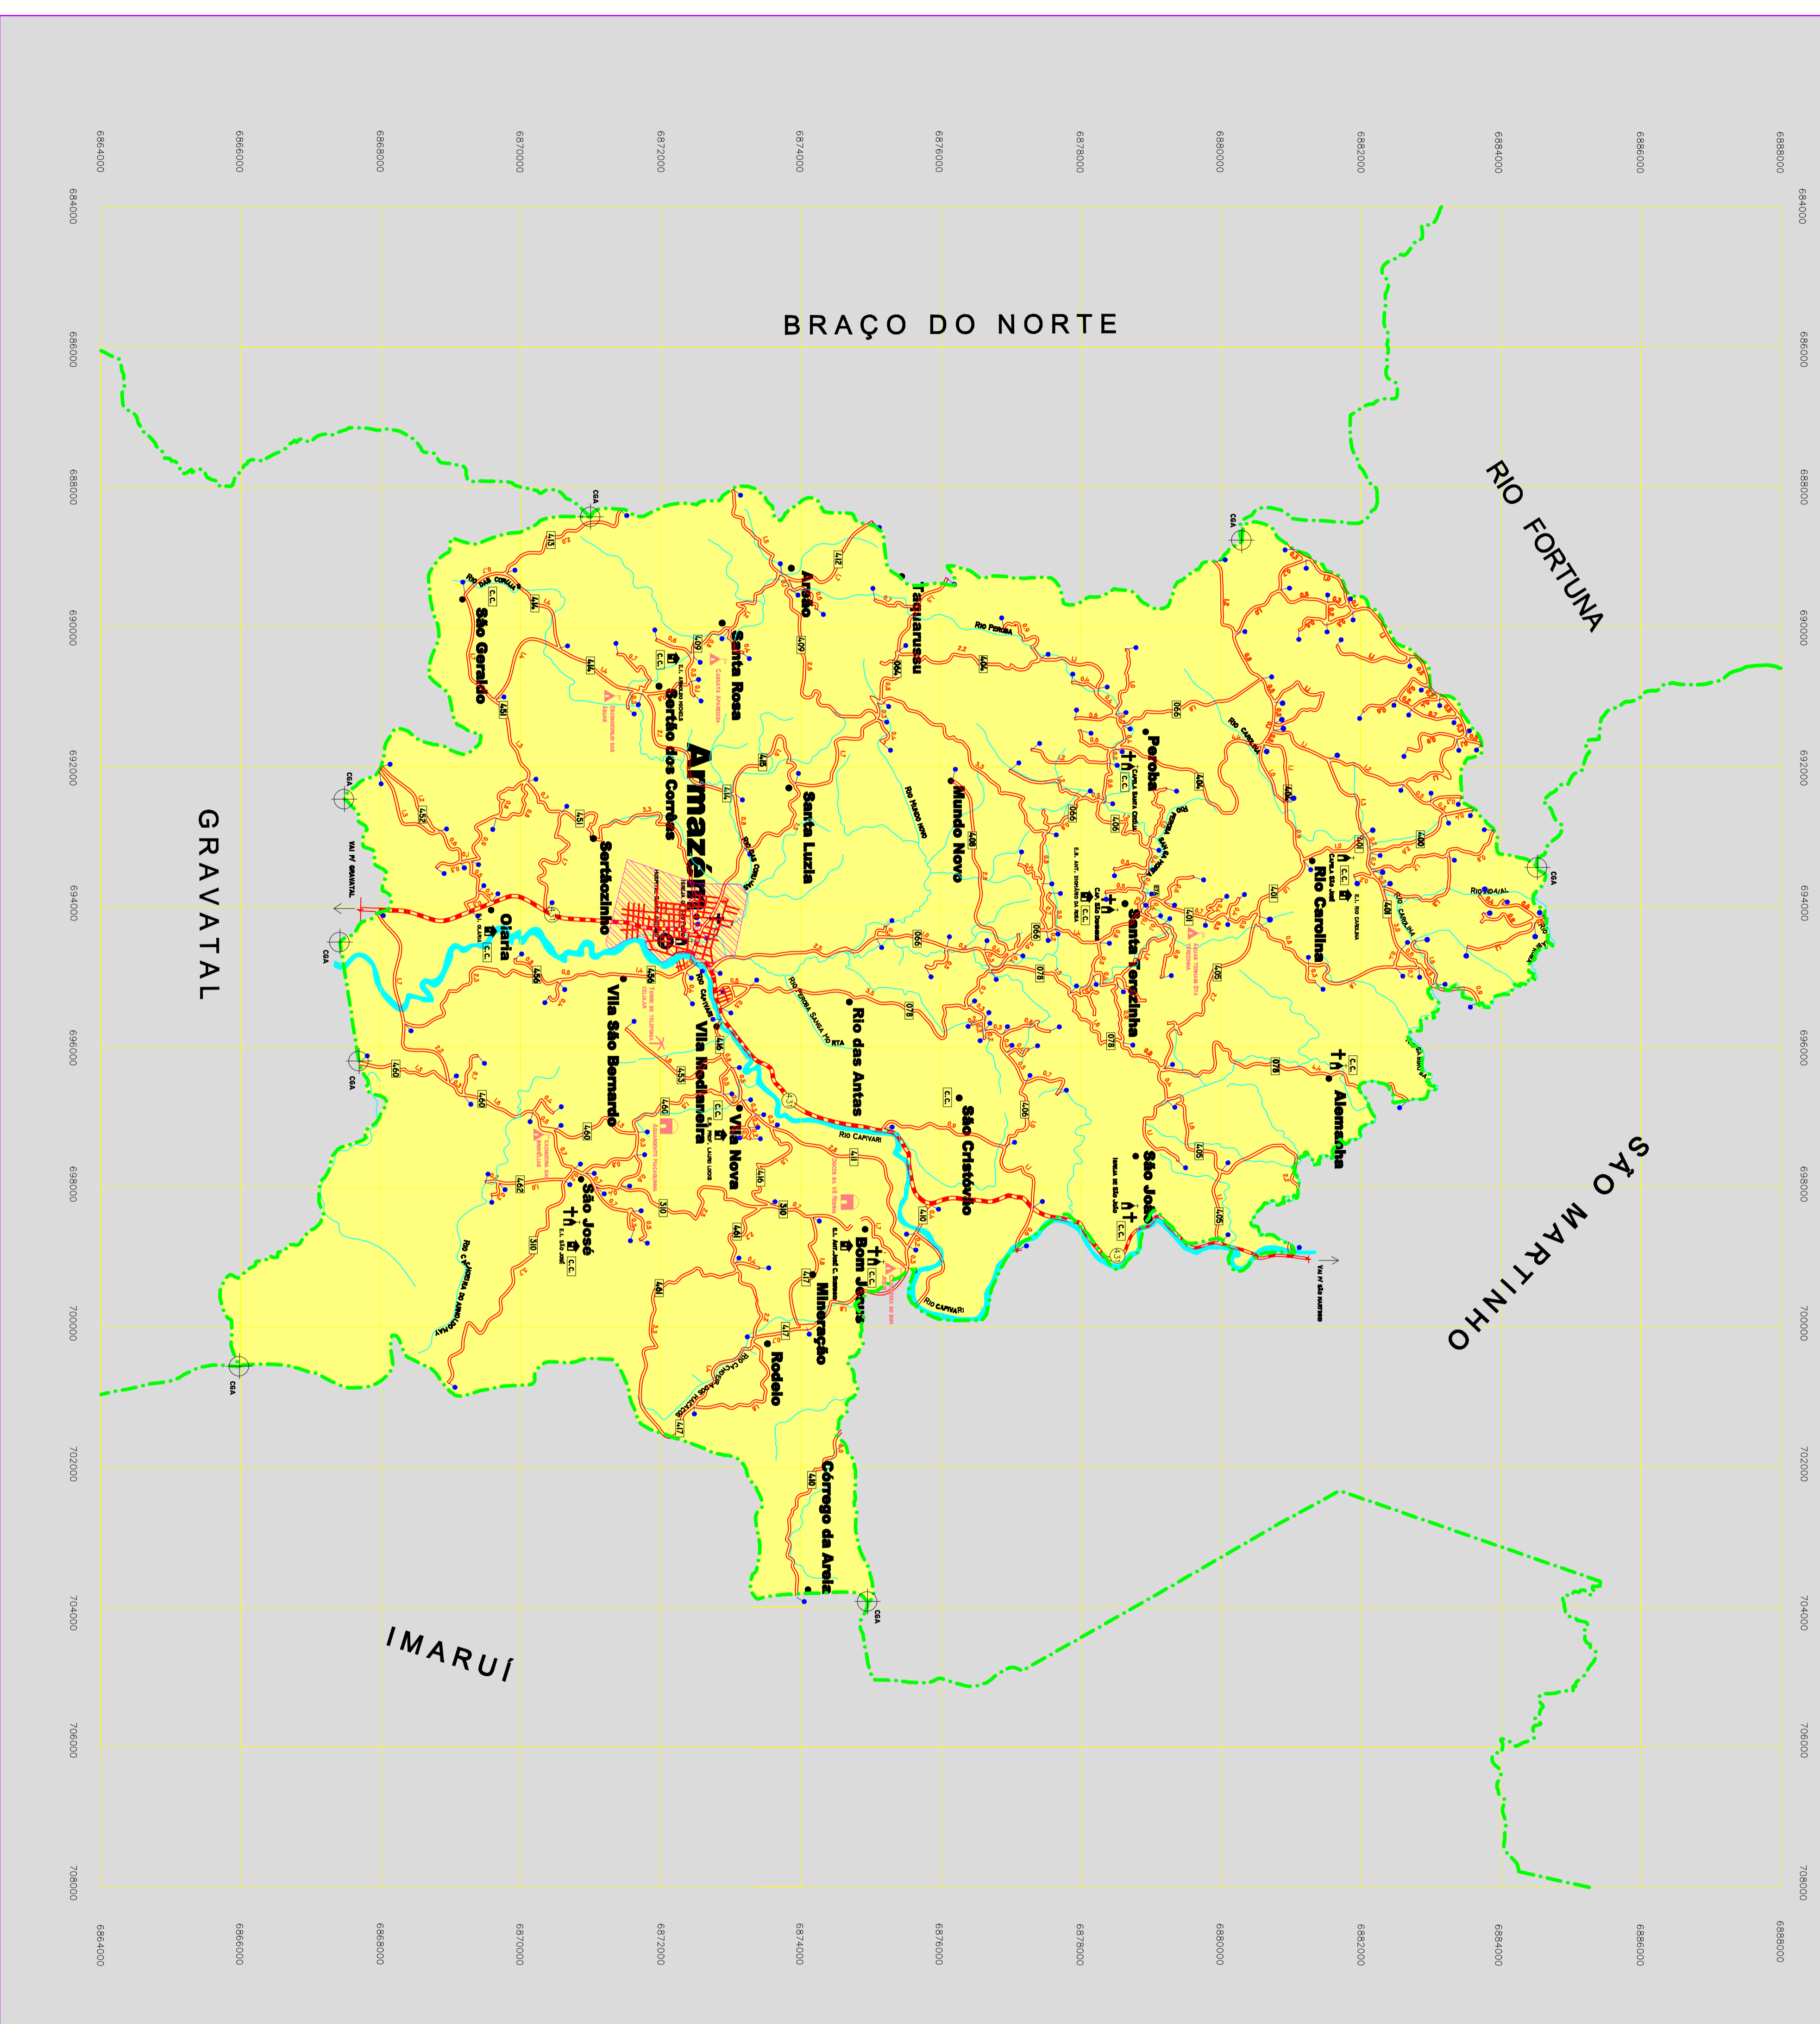

REPÚBLICA FEDERATIVA DO BRASIL
ESTADO DE SANTA CATARINA
PREFEITURA MUNICIPAL DE ARMAZÉM
MAPA DO MUNICÍPIO

* Mapa do Município - Estado de Santa Catarina

RODOVIAS MUNICIPAIS

Extensão total do sistema viário: 224,47 Km

DADOS TÉCNICOS

REFERENCIAL BIBLIOGRÁFICO

LEGISLAÇÃO

EQUIPE TÉCNICA

AMUREL
Associação de Municípios da Região de Laguna
MARÇO/2020
PROBLEMA A REPRODUÇÃO TOTAL OU PARCIAL, SEMTE DOCUMENTO SEM AUTORIZAÇÃO PRÉVIA DA AMUREL.