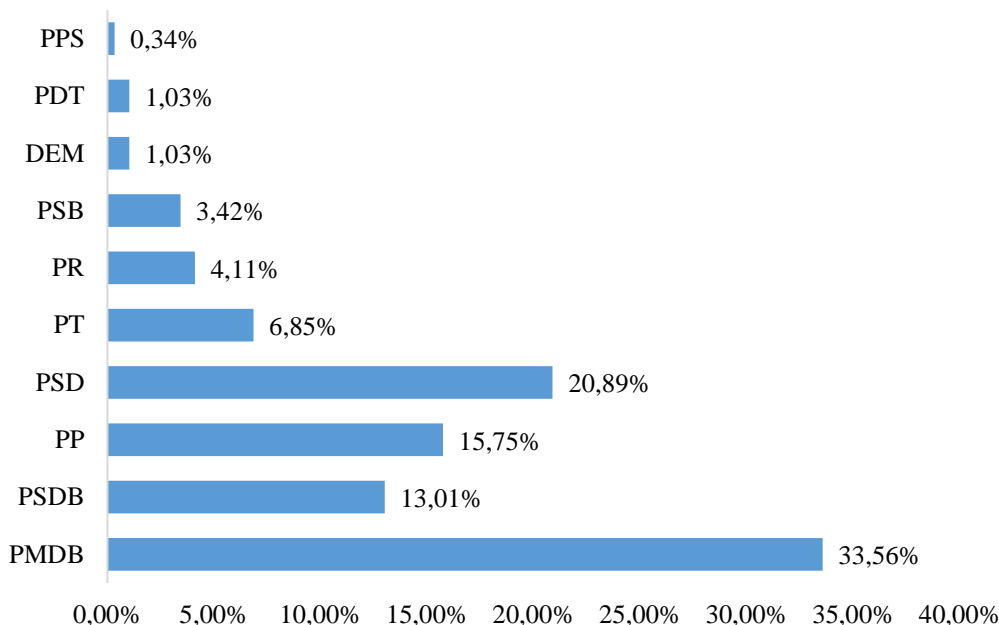

Prefeitos Eleitos por Partido Político em Santa Catarina – 1º Turno

Fonte: Tribunal Superior Eleitoral (TSE) coleta realizada em 02/10/2016 – **Elaborado:** FECAM

Prefeitos Eleitos por Partido Político em Santa Catarina – 1º Turno

Partido	Prefeitos Eleitos por partidos
PMDB	98
PSDB	38
PP	46
PSD	61
PT	20
PR	12
PSB	10
DEM	3
PDT	3
PPS	1
Total	292

Fonte: Tribunal Superior Eleitoral (TSE) coleta realizada em 02/10/2016 – **Elaborado:** FECAM

Prefeitos Eleitos por partidos para o 2º Turno em Santa Catarina

Partido	Eleitos para o 2º Turno
Blumenau	PSDB
Blumenau	PSD
Joinville	PMDB
Joinville	PSD
Florianópolis	PMDB
Florianópolis	PP

Fonte: Tribunal Superior Eleitoral (TSE) coleta realizada em 02/10/2016 – **Elaborado:** FECAM