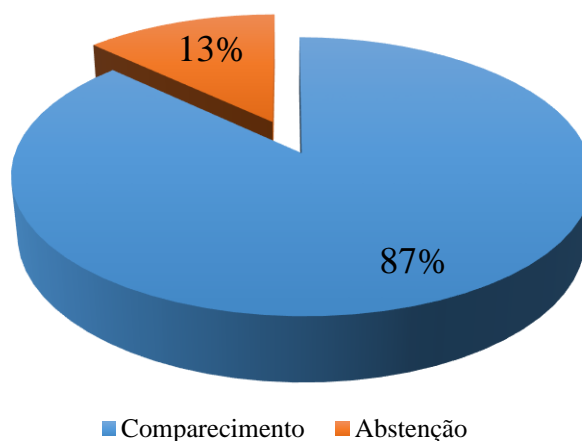

ANÁLISE DOS ELEITOS 2016 ¹

Resumo Geral Eleição 2016 em Santa Catarina – 1º Turno

Fonte: Tribunal Superior Eleitoral (TSE) coleta realizada em 02/10/2016 – **Elaborado:** FECAM

Resumo Geral Eleição 2016 em Santa Catarina – 1º Turno

Fonte: Tribunal Superior Eleitoral (TSE) coleta realizada em 02/10/2016 – **Elaborado:** FECAM

¹ Não estão computados os dados dos municípios de Blumenau, Florianópolis e Joinville que terão segundo turno.