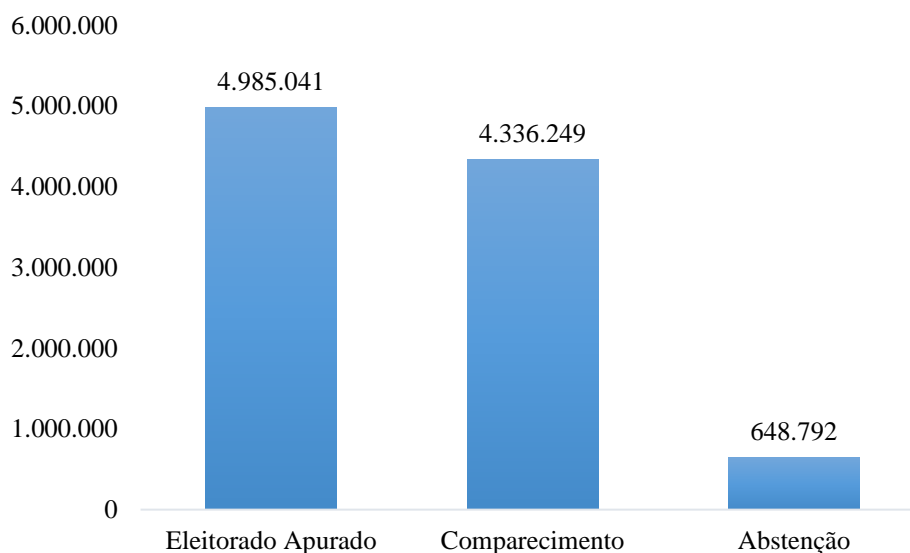

ANÁLISE DOS ELEITOS 2016 ¹

Resumo Geral Eleição 2016 em Santa Catarina – 1º Turno

Fonte: Tribunal Superior Eleitoral (TSE) coleta realizada em 02/10/2016 – **Elaborado:** FECAM

Resumo Geral Eleição 2016 em Santa Catarina – 1º Turno

Fonte: Tribunal Superior Eleitoral (TSE) coleta realizada em 02/10/2016 – **Elaborado:** FECAM

¹ Não estão computados os dados dos municípios de Blumenau, Florianópolis e Joinville que terão segundo turno.