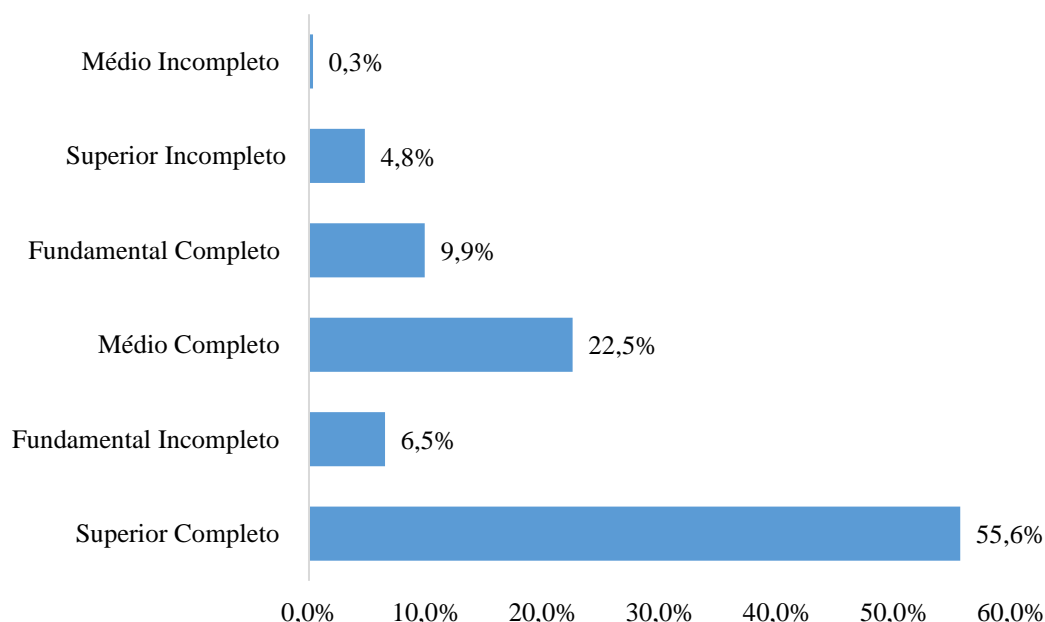

Resumo Eleição 2016 por Gênero em Santa Catarina – 1º Turno

Fonte: Tribunal Superior Eleitoral (TSE) coleta realizada em 02/10/2016 – **Elaborado:** FECAM

Resumo Eleição por Gênero eleições 2012 e 2016 em Santa Catarina – 1º Turno

Gênero	Eleição - 2012	Eleição- 2016
Masculino	270	268
Feminino	22	24
Total	292	292

Fonte: Tribunal Superior Eleitoral (TSE) coleta realizada em 02/10/2016 – **Elaborado:** FECAM

Resumo Eleição por Nível de Escolaridade em Santa Catarina – 1º Turno