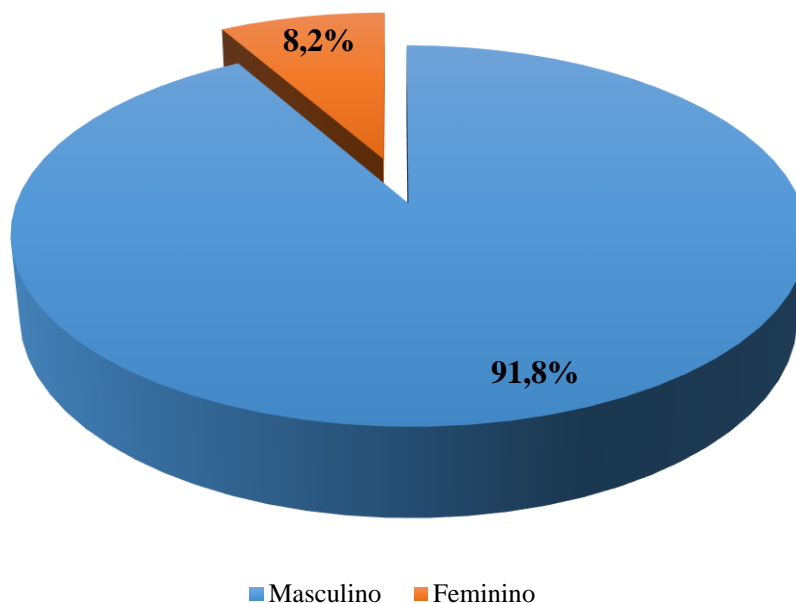

Resumo Eleição 2016 por Gênero em Santa Catarina – 1º Turno

Fonte: Tribunal Superior Eleitoral (TSE) coleta realizada em 02/10/2016 – **Elaborado:** FECAM

Resumo Eleição por Gênero eleições 2012 e 2016 em Santa Catarina – 1º Turno

Gênero	Eleição - 2012	Eleição- 2016
Masculino	270	268
Feminino	22	24
Total	292	292

Fonte: Tribunal Superior Eleitoral (TSE) coleta realizada em 02/10/2016 – **Elaborado:** FECAM